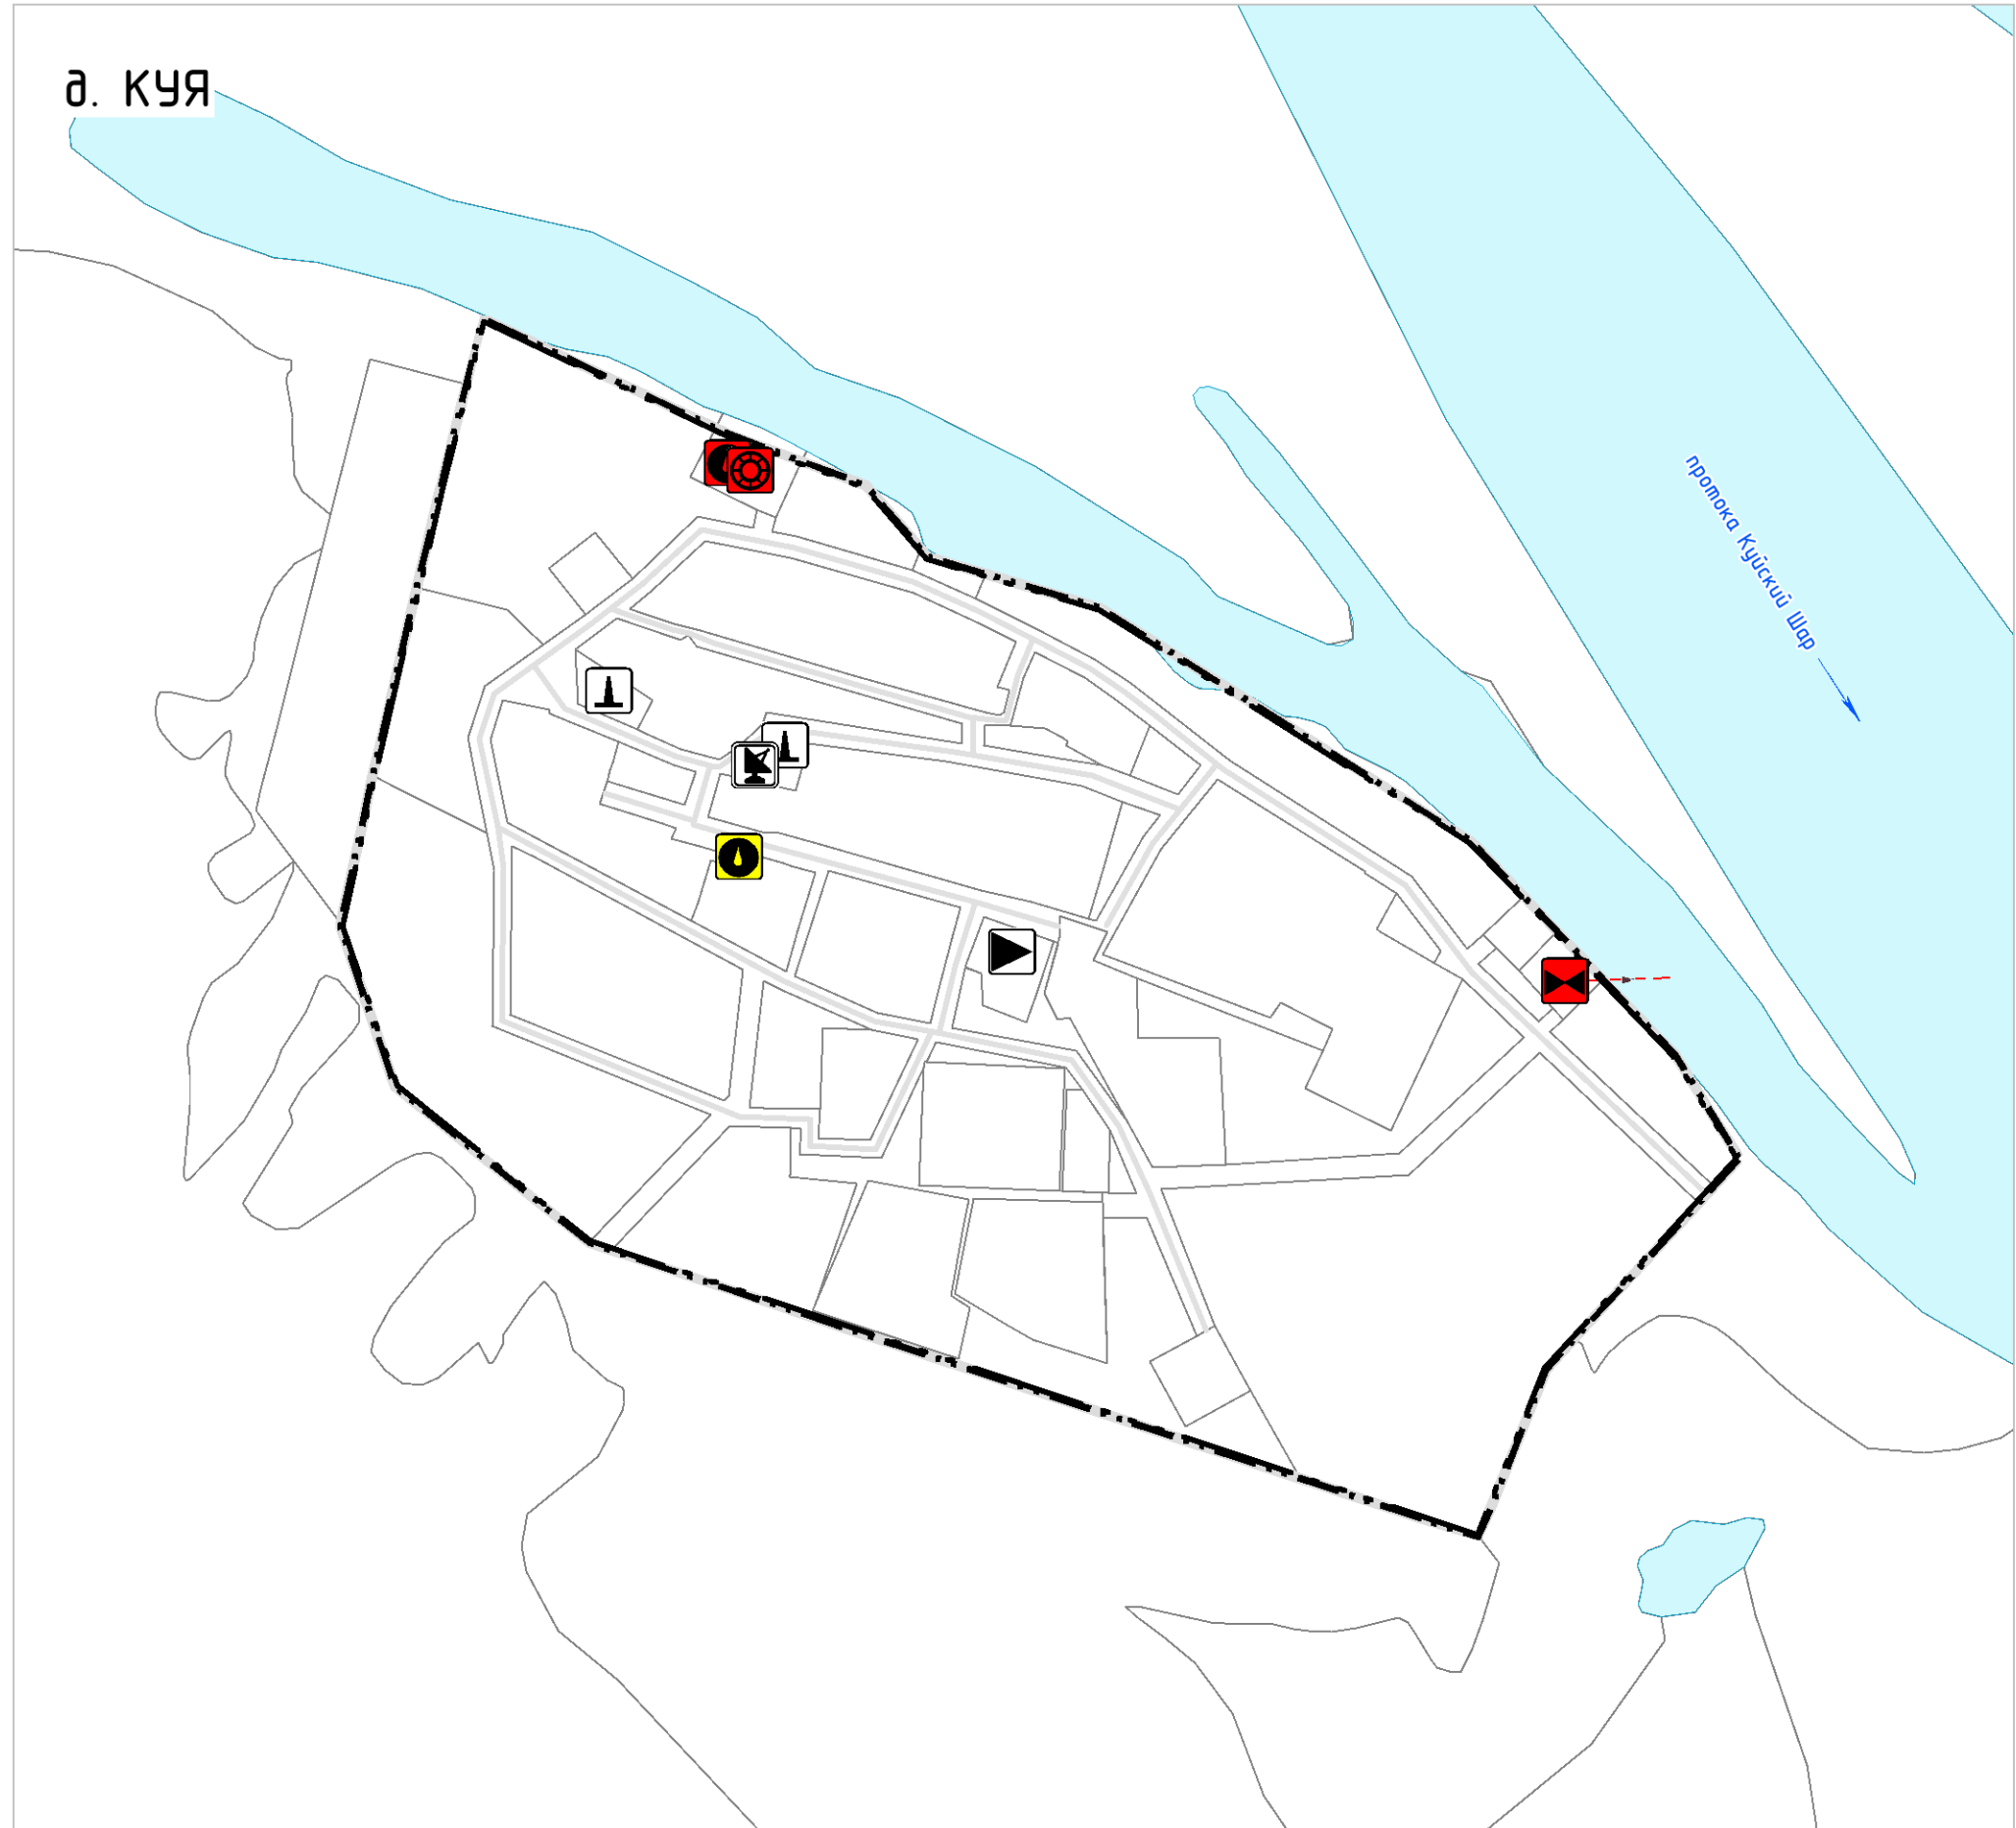

# ВНЕСЕНИЕ ИЗМЕНЕНИЙ В ГЕНЕРАЛЬНЫЙ ПЛАН СЕЛЬСКОГО ПОСЕЛЕНИЯ "ПРИМОРСКО-КУЙСКИЙ СЕЛЬСОВЕТ" ЗАПОЛЯРНОГО РАЙОНА НЕНЕЦКОГО АВТОНОМНОГО ОКРУГА

## КАРТА РАЗВИТИЯ ИНЖЕНЕРНОЙ ИНФРАСТРУКТУРЫ М 1:5 000

- УСЛОВНЫЕ ОБОЗНАЧЕНИЯ ГРАНИЦЫ И ТЕРРИТОРИИ**
- Граница сельского поселения
  - Граница населенного пункта
  - Функциональные зоны
  - Поверхностные водные объекты
- ОБЪЕКТЫ ТРАНСПОРТНОЙ ИНФРАСТРУКТУРЫ АВТОМОБИЛЬНОГО ТРАНСПОРТА МЕСТНОГО ЗНАЧЕНИЯ**
- Автомобильные дороги, улично-дорожная сеть
- ОБЪЕКТЫ ИНЖЕНЕРНОЙ ИНФРАСТРУКТУРЫ ВОДОСНАБЖЕНИЕ МЕСТНОГО ЗНАЧЕНИЯ**
- Существующий: Водозабор, Водопроводные очистные сооружения
  - Планируемый к реконструкции: Водозабор
  - Планируемый к размещению: Водозабор, Водопроводные очистные сооружения, Насосная станция, Водопровод
- ВОДООТВЕДЕНИЕ МЕСТНОГО ЗНАЧЕНИЯ**
- Планируемый к размещению: Очистные сооружения (КОС), Канализация самотечная
- ТЕПЛОСНАБЖЕНИЕ МЕСТНОГО ЗНАЧЕНИЯ**
- Существующий: Источник тепловой энергии

- Планируемый к размещению**
- Источник тепловой энергии
  - Источник тепловой энергии
- ЭЛЕКТРОСНАБЖЕНИЕ РЕГИОНАЛЬНОГО ЗНАЧЕНИЯ**
- Существующий: Электрическая подстанция 20 кВ, Трансформаторная подстанция (ТП), Линии электропередачи 20 кВ, Линии электропередачи 6 кВ
  - Планируемый к размещению: Трансформаторная подстанция (ТП), Линии электропередачи 6 кВ
- МЕСТНОГО ЗНАЧЕНИЯ**
- Существующий: Электростанция дизельная (ДЭС)
- СВЯЗЬ И ИНФОРМАТИЗАЦИЯ ФЕДЕРАЛЬНОГО ЗНАЧЕНИЯ**
- Существующий: Объекты почтовой связи, Автоматическая телефонная станция, Земная станция, Иной объект связи для непосредственного обслуживания населения, Наземная станция (радиосвязь), Телевизионный ретранслятор, Линейно-кабельное сооружение связи
- ГАЗОСНАБЖЕНИЕ ФЕДЕРАЛЬНОГО ЗНАЧЕНИЯ**
- Существующий: Газораспределительная станция (ГРС), Магистральный газопровод
  - Регионального значения: Пункт редуцирования газа (ПРГ), Газопровод распределительный среднего давления
  - Планируемый к размещению: Газопровод распределительный среднего давления