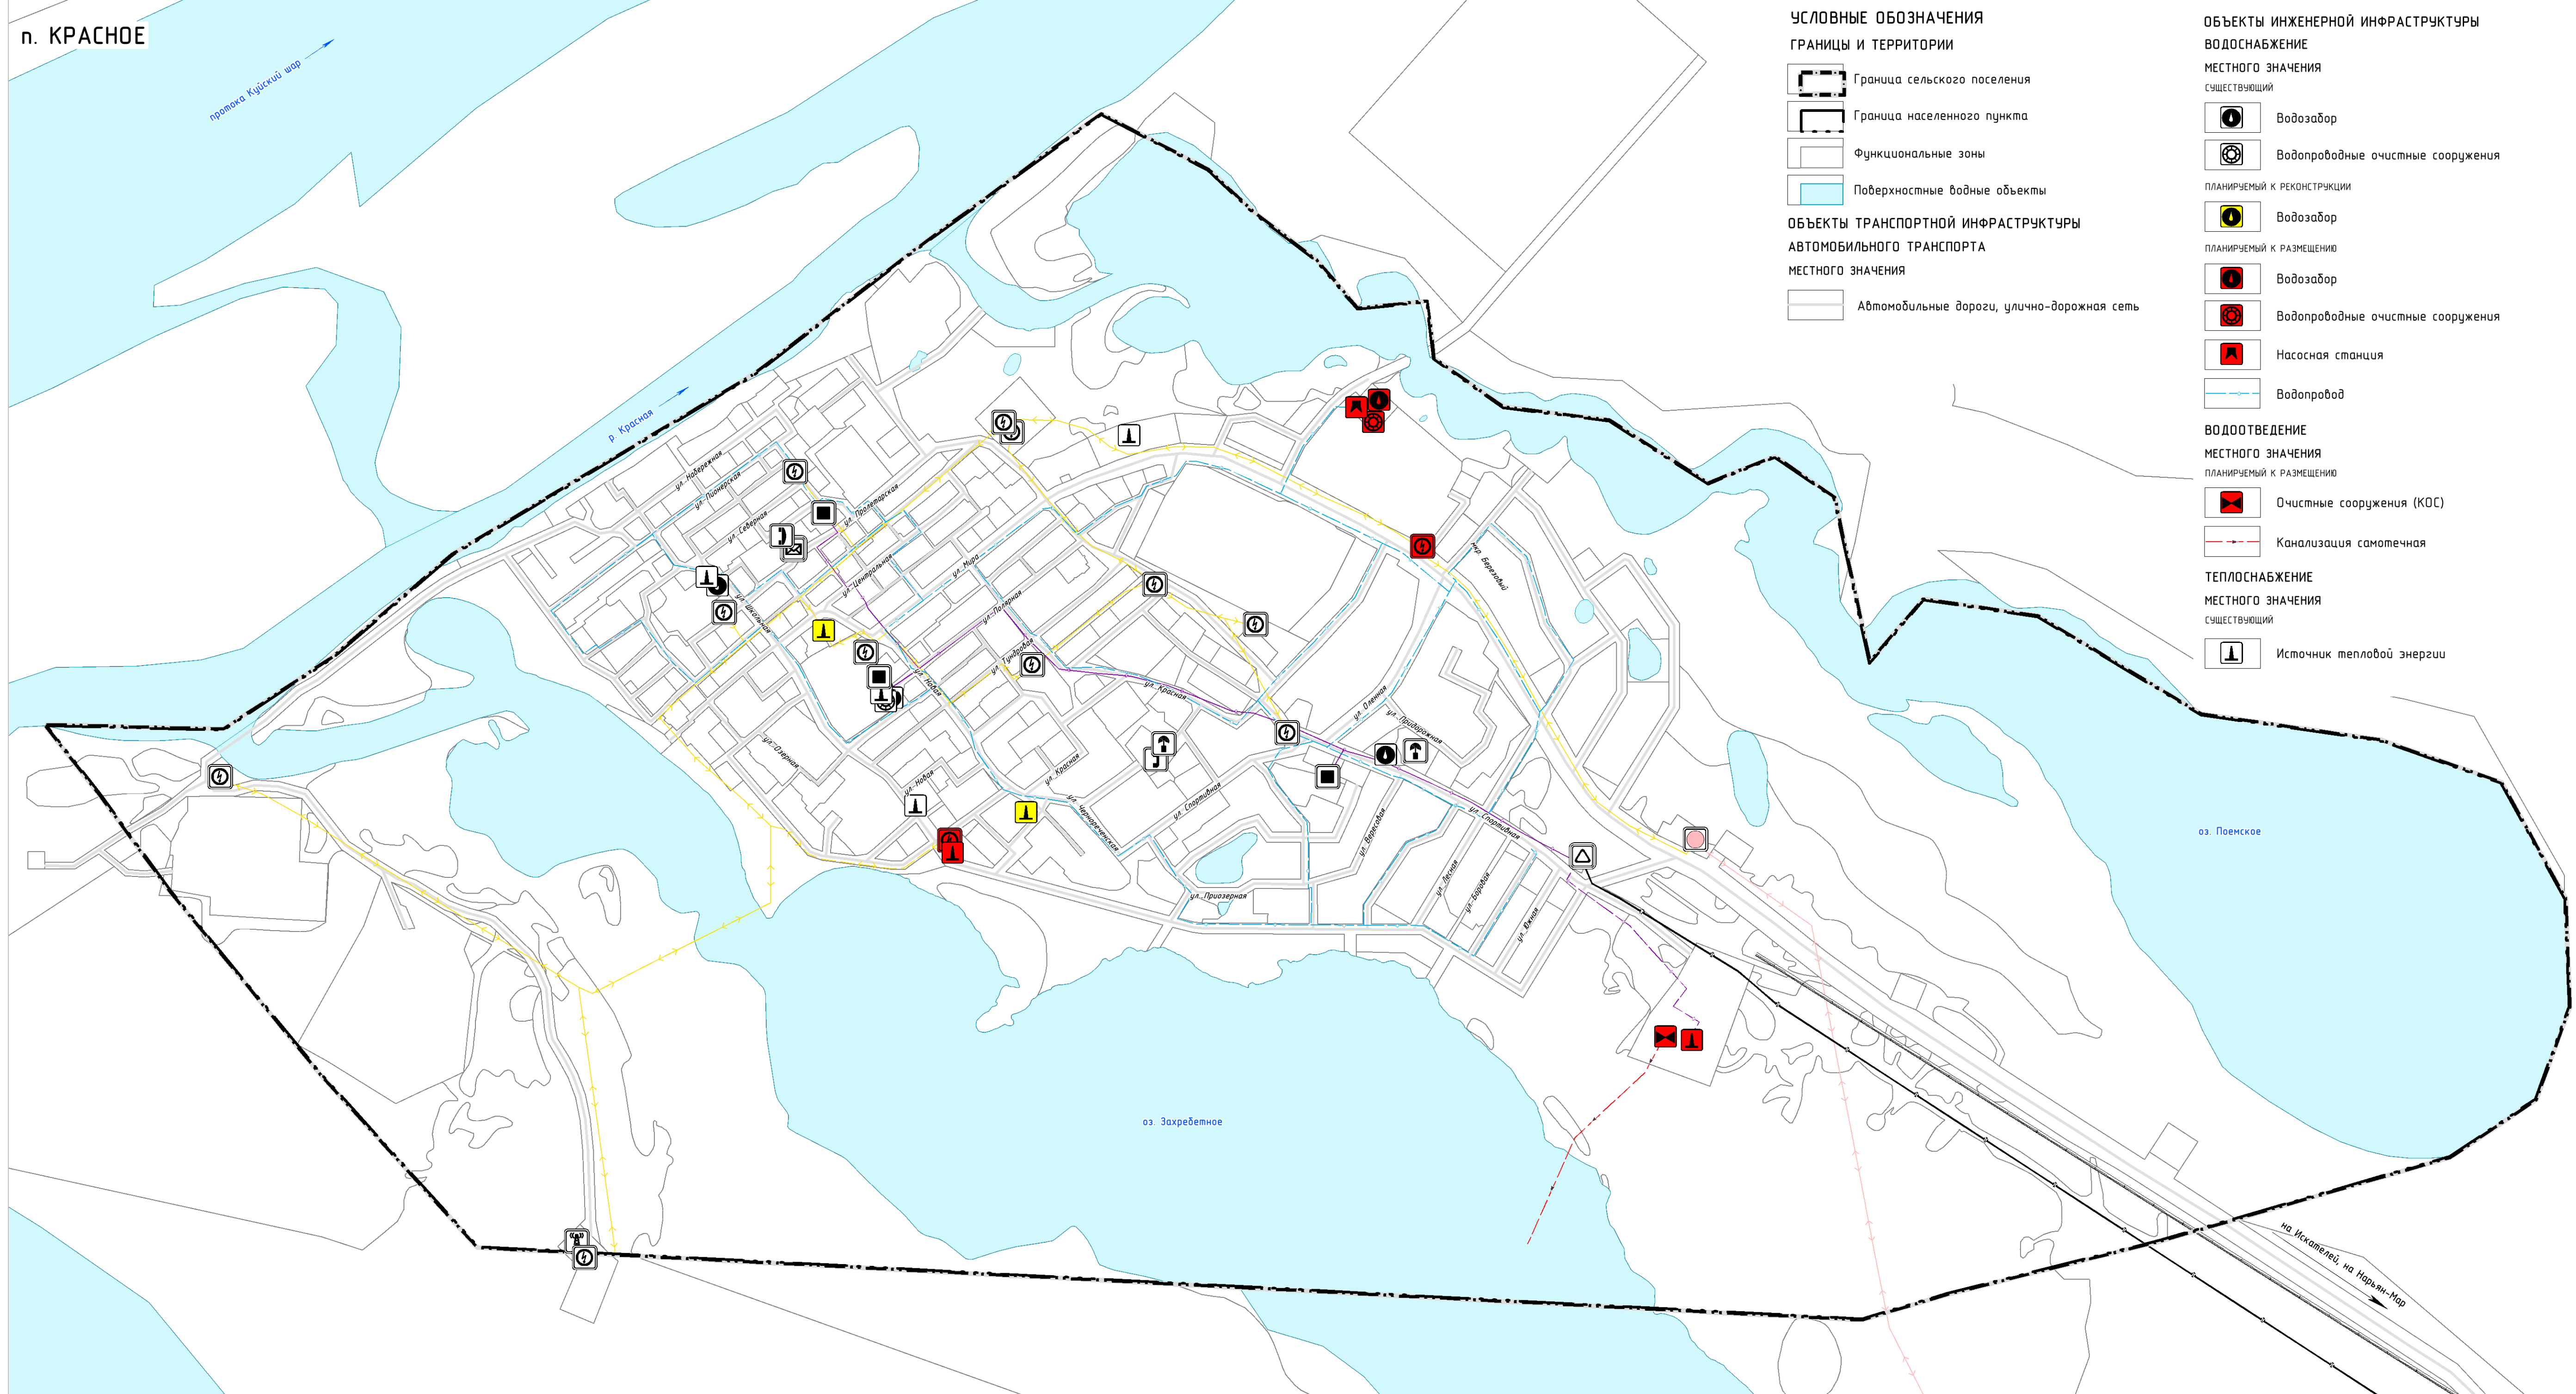

# ВНЕСЕНИЕ ИЗМЕНЕНИЙ В ГЕНЕРАЛЬНЫЙ ПЛАН СЕЛЬСКОГО ПОСЕЛЕНИЯ "ПРИМОРСКО-КУЙСКИЙ СЕЛЬСОВЕТ" ЗАПОЛЯРНОГО РАЙОНА НЕНЕЦКОГО АВТОНОМНОГО ОКРУГА

## КАРТА РАЗВИТИЯ ИНЖЕНЕРНОЙ ИНФРАСТРУКТУРЫ М 1:5 000

- УСЛОВНЫЕ ОБОЗНАЧЕНИЯ ГРАНИЦЫ И ТЕРРИТОРИИ**
- Граница сельского поселения
  - Граница населенного пункта
  - Функциональные зоны
  - Поверхностные водные объекты
- ОБЪЕКТЫ ТРАНСПОРТНОЙ ИНФРАСТРУКТУРЫ АВТОМОБИЛЬНОГО ТРАНСПОРТА МЕСТНОГО ЗНАЧЕНИЯ**
- Автомобильные дороги, улично-дорожная сеть
- ОБЪЕКТЫ ИНЖЕНЕРНОЙ ИНФРАСТРУКТУРЫ ВОДОСНАБЖЕНИЕ МЕСТНОГО ЗНАЧЕНИЯ**
- Существующий: Водозабор, Водопроводные очистные сооружения
  - Планируемый к реконструкции: Водозабор
  - Планируемый к размещению: Водозабор, Водопроводные очистные сооружения, Насосная станция, Водопровод
- ВОДООТВЕДЕНИЕ МЕСТНОГО ЗНАЧЕНИЯ**
- Планируемый к размещению: Очистные сооружения (КОС), Канализация самотечная
- ТЕПЛОСНАБЖЕНИЕ МЕСТНОГО ЗНАЧЕНИЯ**
- Существующий: Источник тепловой энергии

- Планируемый к размещению**
- Источник тепловой энергии
  - Источник тепловой энергии
- ЭЛЕКТРОСНАБЖЕНИЕ РЕГИОНАЛЬНОГО ЗНАЧЕНИЯ**
- Существующий: Электрическая подстанция 20 кВ, Трансформаторная подстанция (ТП), Линии электропередачи 20 кВ, Линии электропередачи 6 кВ
  - Планируемый к размещению: Трансформаторная подстанция (ТП), Линии электропередачи 6 кВ
- МЕСТНОГО ЗНАЧЕНИЯ**
- Существующий: Электростанция дизельная (ДЭС)
- СВЯЗЬ И ИНФОРМАТИЗАЦИЯ ФЕДЕРАЛЬНОГО ЗНАЧЕНИЯ**
- Существующий: Объекты почтовой связи, Автоматическая телефонная станция, Земная станция, Иной объект связи для непосредственного обслуживания населения, Наземная станция (радиосвязь), Телевизионный ретранслятор, Линейно-кабельное сооружение связи
- ГАЗОСНАБЖЕНИЕ ФЕДЕРАЛЬНОГО ЗНАЧЕНИЯ**
- Существующий: Газораспределительная станция (ГРС), Магистральный газопровод
  - Регионального значения: Пункт редуцирования газа (ПРГ), Газопровод распределительный среднего давления
  - Планируемый к размещению: Газопровод распределительный среднего давления