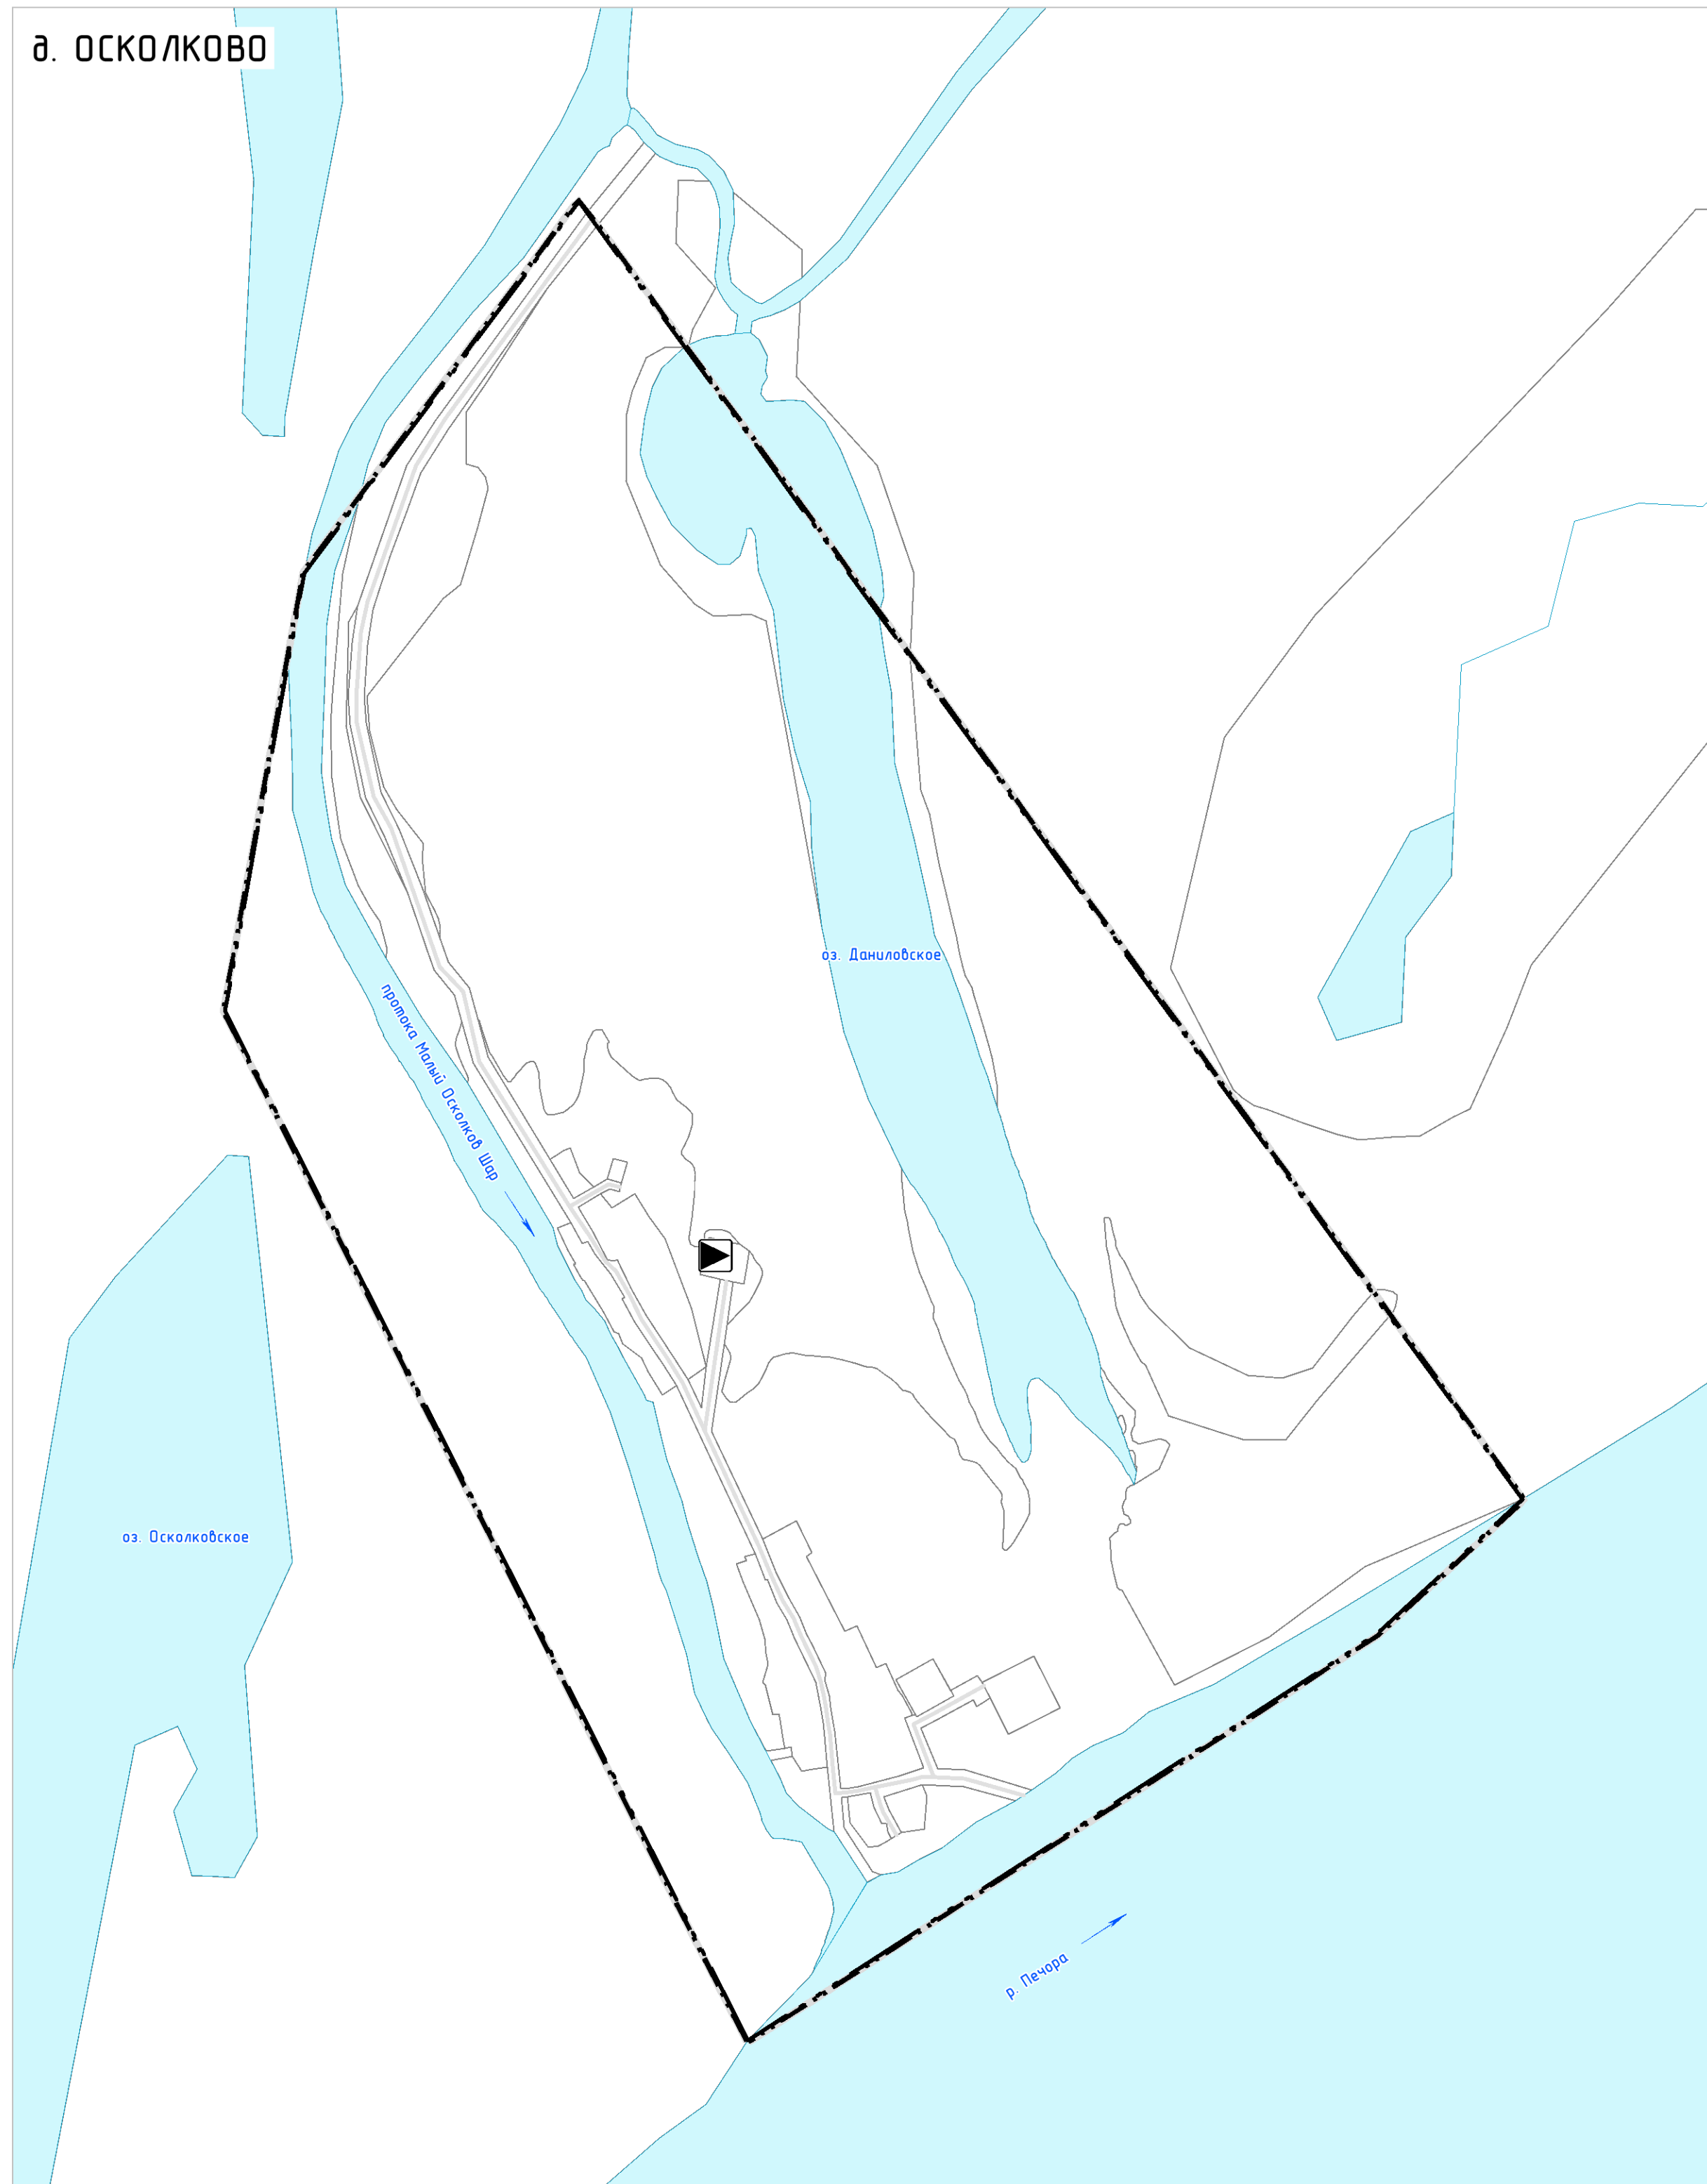

# ВНЕСЕНИЕ ИЗМЕНЕНИЙ В ГЕНЕРАЛЬНЫЙ ПЛАН СЕЛЬСКОГО ПОСЕЛЕНИЯ "ПРИМОРСКО-КУЙСКИЙ СЕЛЬСОВЕТ" ЗАПОЛЯРНОГО РАЙОНА НЕНЕЦКОГО АВТОНОМНОГО ОКРУГА

## КАРТА РАЗВИТИЯ ИНЖЕНЕРНОЙ ИНФРАСТРУКТУРЫ М 1:5 000

- УСЛОВНЫЕ ОБОЗНАЧЕНИЯ ГРАНИЦЫ И ТЕРРИТОРИИ**
- Граница сельского поселения
  - Граница населенного пункта
  - Функциональные зоны
  - Поверхностные водные объекты
- ОБЪЕКТЫ ТРАНСПОРТНОЙ ИНФРАСТРУКТУРЫ АВТОМОБИЛЬНОГО ТРАНСПОРТА МЕСТНОГО ЗНАЧЕНИЯ**
- Автомобильные дороги, улично-дорожная сеть
- ОБЪЕКТЫ ИНЖЕНЕРНОЙ ИНФРАСТРУКТУРЫ ВОДОСНАБЖЕНИЕ МЕСТНОГО ЗНАЧЕНИЯ**
- Существующий: Водозабор, Водопроводные очистные сооружения
  - Планируемый к реконструкции: Водозабор
  - Планируемый к размещению: Водозабор, Водопроводные очистные сооружения, Насосная станция, Водопровод
- ВОДООТВЕДЕНИЕ МЕСТНОГО ЗНАЧЕНИЯ**
- Планируемый к размещению: Очистные сооружения (КОС), Канализация самотечная
- ТЕПЛОСНАБЖЕНИЕ МЕСТНОГО ЗНАЧЕНИЯ**
- Существующий: Источник тепловой энергии